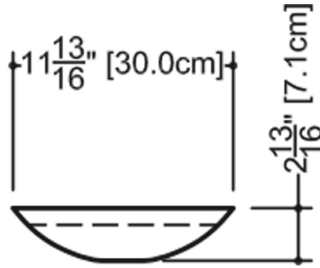

## DÉTAILS TECHNIQUES

- **Largeur:** 11,75"
- **Longueur:** 11,75"
- **Hauteur:** 2.8125"
- **Poids:** 6 lbs / 2.5 kg

plan view

side view

front view

RP1134

WETSTYLE ne peut être tenu responsable d'éventuelles erreurs techniques et se réserve le droit d'apporter des modifications sans préavis. Mesure approximative. Le fabricant accepte un écart de 1/4" (6.35mm).