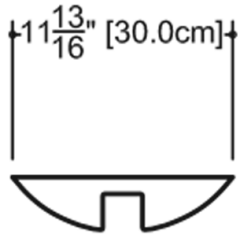

## CARACTÉRISTIQUES

Fait à la main à Montréal

Peut être combiné aux baignoires BC 02, BC 03 et BC 04

## DÉTAILS TECHNIQUES

- **Largeur:** 11,75"
- **Longueur:** 11,75"
- **Hauteur:** 2.8125"
- **Poids:** 6 lbs / 2.5 kg

plan view

side view

front view

RP1134

WETSTYLE ne peut être tenu responsable d'éventuelles erreurs techniques et se réserve le droit d'apporter des modifications sans préavis. Mesure approximative. Le fabricant accepte un écart de 1/4" (6.35mm).