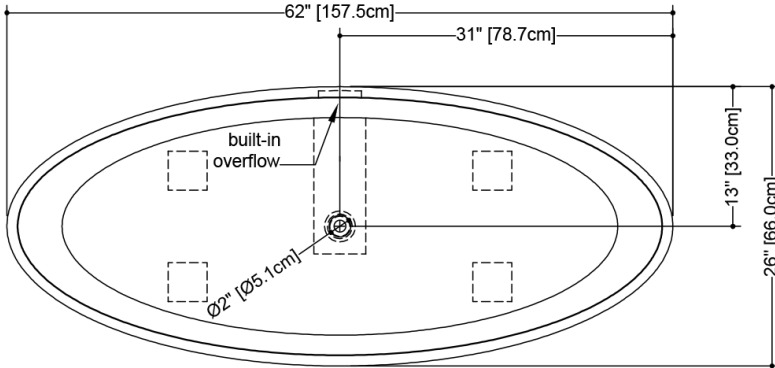

## CARACTÉRISTIQUES

- Fait à la main à Montréal
- Trop-plein intégré
- Drain de type pop up
- Connexion de drain Plug & Bathe pour une installation rapide
- Pont en chêne fini Wengé inclus

## DÉTAILS TECHNIQUES

- **Largeur:** 26"
- **Longueur:** 62"
- **Hauteur:** 24.75"
- **Poids:** 170 lbs / 77 kg

plan view

front view

**WETSTYLE Plug & Bathe™ overflow and drain connection system includes:**

### BOV 01-62

WETSTYLE ne peut être tenu responsable d'éventuelles erreurs techniques et se réserve le droit d'apporter des modifications sans préavis. Mesure approximative. Le fabricant accepte un écart de 1/4" (6.35mm).