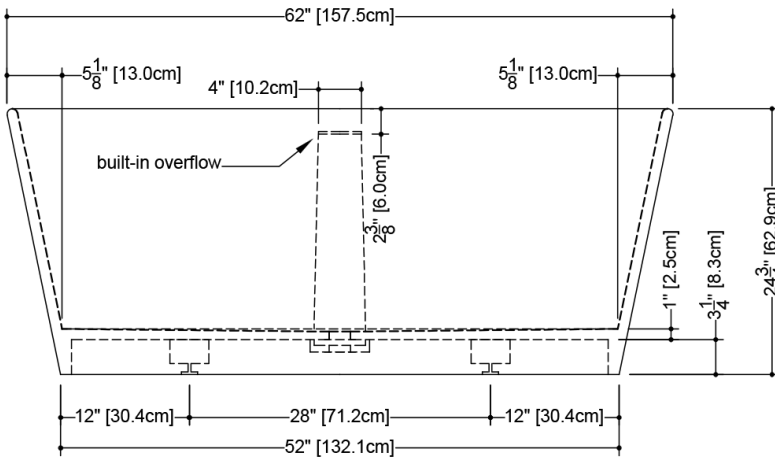

## DÉTAILS TECHNIQUES

- **Largeur:** 26"
- **Longueur:** 62"
- **Hauteur:** 24.75"
- **Poids:** 170 lbs / 77 kg

plan view

front view

**WETSTYLE Plug & Bathe™ overflow and drain connection system includes:**