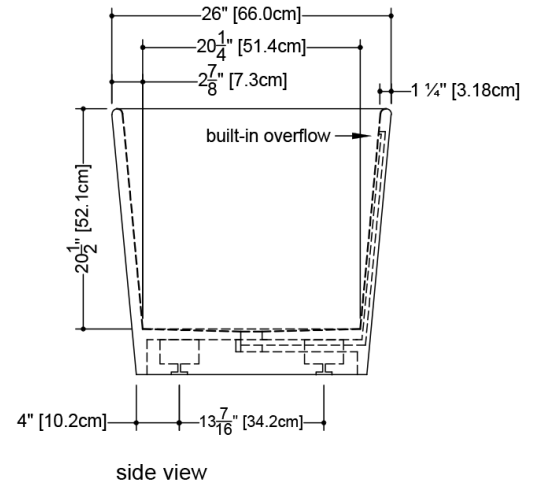

side view

BOV 01-62

WETSTYLE ne peut être tenu responsable d'éventuelles erreurs techniques et se réserve le droit d'apporter des modifications sans préavis. Mesure approximative. Le fabricant accepte un écart de 1/4" (6.35mm).