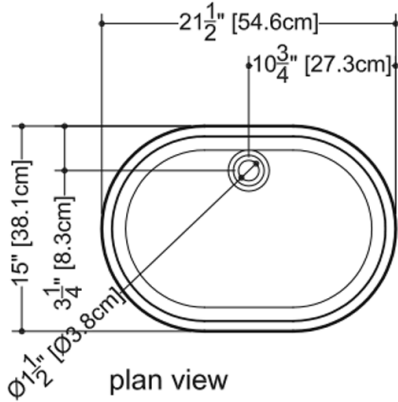

Finition du trop-plein: chrome poli, nickel brossé, noir mat, laiton brossé ou sans garniture métallique

DÉTAILS TECHNIQUES

- **Largeur:** 15"
- **Longueur:** 21.5"
- **Hauteur:** 4"
- **Poids:** 18 lbs / 8 kg

VOV 821U

WETSTYLE ne peut être tenu responsable d'éventuelles erreurs techniques et se réserve le droit d'apporter des modifications sans préavis. Mesure approximative. Le fabricant accepte un écart de 1/4" (6.35mm).