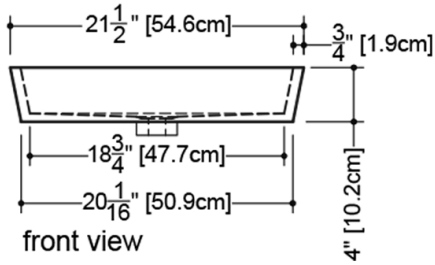

Finition du trop-plein: chrome poli, nickel brossé, noir mat, laiton brossé ou sans garniture métallique

DÉTAILS TECHNIQUES

- **Largeur:** 15"
- **Longueur:** 21.5"
- **Hauteur:** 4"
- **Poids:** 18 lbs / 8 kg

VOV 821U

WETSTYLE ne peut être tenu responsable d'éventuelles erreurs techniques et se réserve le droit d'apporter des modifications sans préavis. Mesure approximative. Le fabricant accepte un écart de 1/4" (6.35mm).