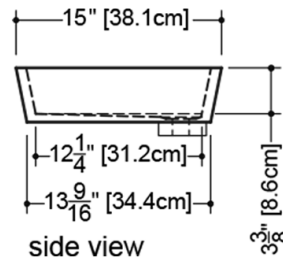

Finition du trop-plein: chrome poli, nickel brossé, noir mat, laiton brossé ou sans garniture métallique

DÉTAILS TECHNIQUES

- **Largeur:** 15"
- **Longueur:** 21.5"
- **Hauteur:** 4"
- **Poids:** 18 lbs / 8 kg

VOV 821U

WETSTYLE ne peut être tenu responsable d'éventuelles erreurs techniques et se réserve le droit d'apporter des modifications sans préavis. Mesure approximative. Le fabricant accepte un écart de 1/4" (6.35mm).