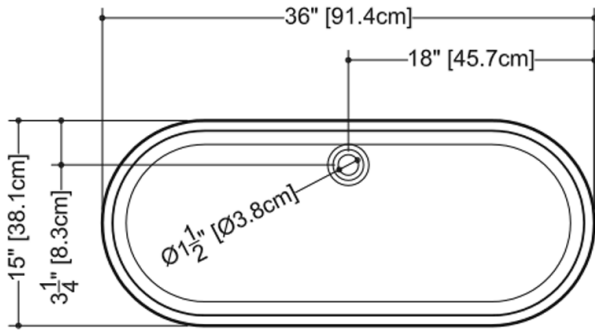

Finition du trop-plein: chrome poli, nickel brossé, noir mat, laiton brossé ou sans garniture métallique

DÉTAILS TECHNIQUES

- **Largeur:** 15"
- **Longueur:** 36"
- **Hauteur:** 4"
- **Poids:** 27 lbs / 12 kg

plan view

front view

side view

VOV 836U

WETSTYLE ne peut être tenu responsable d'éventuelles erreurs techniques et se réserve le droit d'apporter des modifications sans préavis. Mesure approximative. Le fabricant accepte un écart de 1/4" (6.35mm).