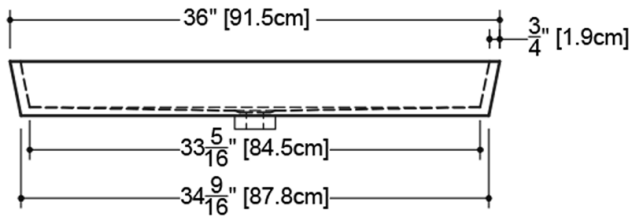

Finition du trop-plein: chrome poli, nickel brossé, noir mat, laiton brossé ou sans garniture métallique

DÉTAILS TECHNIQUES

- **Largeur:** 15"
- **Longueur:** 36"
- **Hauteur:** 4"
- **Poids:** 27 lbs / 12 kg

plan view

front view

side view

VOV 836U

WETSTYLE ne peut être tenu responsable d'éventuelles erreurs techniques et se réserve le droit d'apporter des modifications sans préavis. Mesure approximative. Le fabricant accepte un écart de 1/4" (6.35mm).