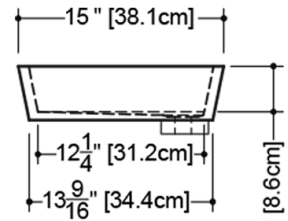

Finition du trop-plein: chrome poli, nickel brossé, noir mat, laiton brossé ou sans garniture métallique

DÉTAILS TECHNIQUES

- **Largeur:** 15"
- **Longueur:** 36"
- **Hauteur:** 4"
- **Poids:** 27 lbs / 12 kg

plan view

front view

side view

VOV 836U

WETSTYLE ne peut être tenu responsable d'éventuelles erreurs techniques et se réserve le droit d'apporter des modifications sans préavis. Mesure approximative. Le fabricant accepte un écart de 1/4" (6.35mm).