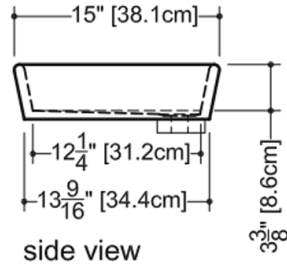

DÉTAILS TECHNIQUES

- **Largeur:** 15"
- **Longueur:** 15"
- **Hauteur:** 4"
- **Poids:** 14 lbs / 6 kg

VOV 815A

WETSTYLE ne peut être tenu responsable d'éventuelles erreurs techniques et se réserve le droit d'apporter des modifications sans préavis. Mesure approximative. Le fabricant accepte un écart de 1/4" (6.35mm).