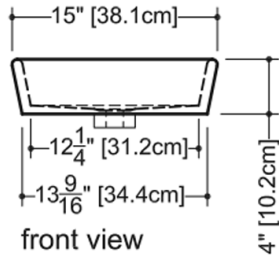

DÉTAILS TECHNIQUES

- **Largeur:** 15"
- **Longueur:** 15"
- **Hauteur:** 4"
- **Poids:** 14 lbs / 6 kg

VOV 815A

WETSTYLE ne peut être tenu responsable d'éventuelles erreurs techniques et se réserve le droit d'apporter des modifications sans préavis. Mesure approximative. Le fabricant accepte un écart de 1/4" (6.35mm).