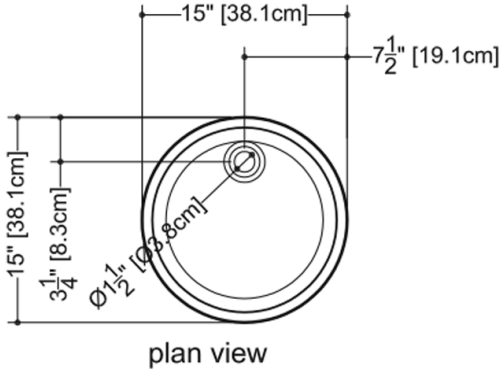

DÉTAILS TECHNIQUES

- **Largeur:** 15"
- **Longueur:** 15"
- **Hauteur:** 4"
- **Poids:** 14 lbs / 6 kg

VOV 815A

WETSTYLE ne peut être tenu responsable d'éventuelles erreurs techniques et se réserve le droit d'apporter des modifications sans préavis. Mesure approximative. Le fabricant accepte un écart de 1/4" (6.35mm).